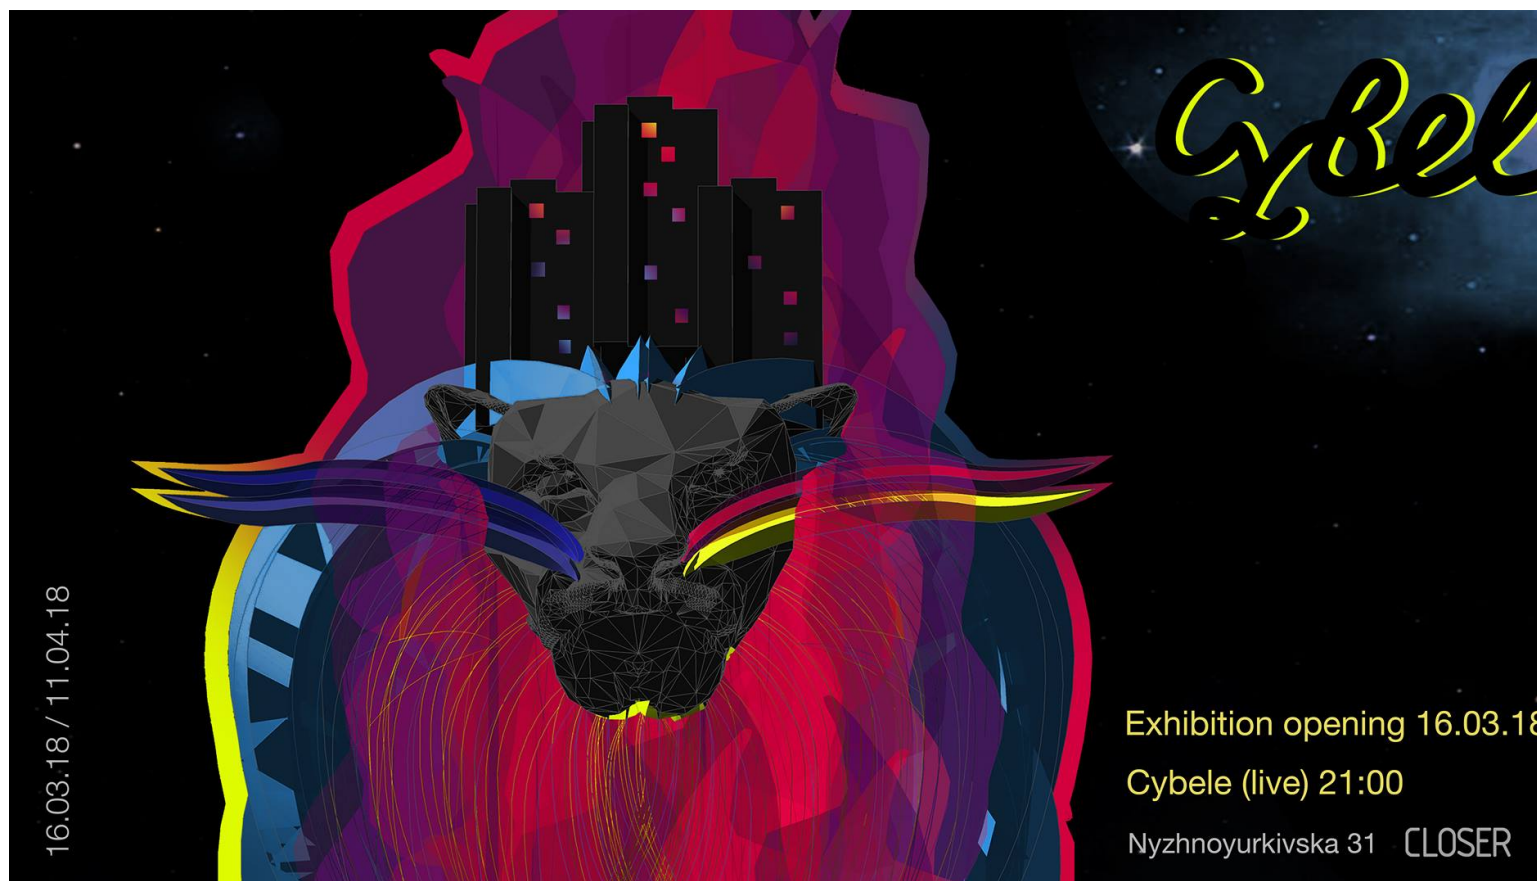

## Cybele. Проект Анатолия Белова

Художественная практика Анатолия Белова в разное время была связана с книжной графикой, стрит-артом, перформансом, кино, а в последнее время – с электронной музыкой. В основе творческого метода художника всегда присутствует личный опыт – используя все разнообразие техник и подходов, Белов неизменно продолжает разговор о личном через свой опыт и опыт своих героев, исследуя свободу взглядов и поступков.

На выставке в арт-центре Closer будет представлен мультимедийный проект художника Cybele. Работа посвящена культуре Кибелы – древнегреческой богини, матери всех богов. Изучая мифы и историю, художник переосмысляет образ Фригийской богини природы и матери богов, поклонники культа которой во время посвященных ей празднеств впадали в транс, в неистовстве нанося себе раны и увечья. Этот сильный образ психоделической силы, присущей богине, и стал источником вдохновения для Cybele. Находя в реальности отражения мифа, автор проживает и рефлексировывает события собственной жизни и окружающей его действительности.

На открытии проекта, которое состоится в арт-центре Closer 16 марта в 20.00, также пройдет

живое выступление Cybele. Начало концерта в 21.00.

График работы выставки: Вт, Ср, Сб – 12.00-18.00

Выставка имеет возрастное ограничение 18+